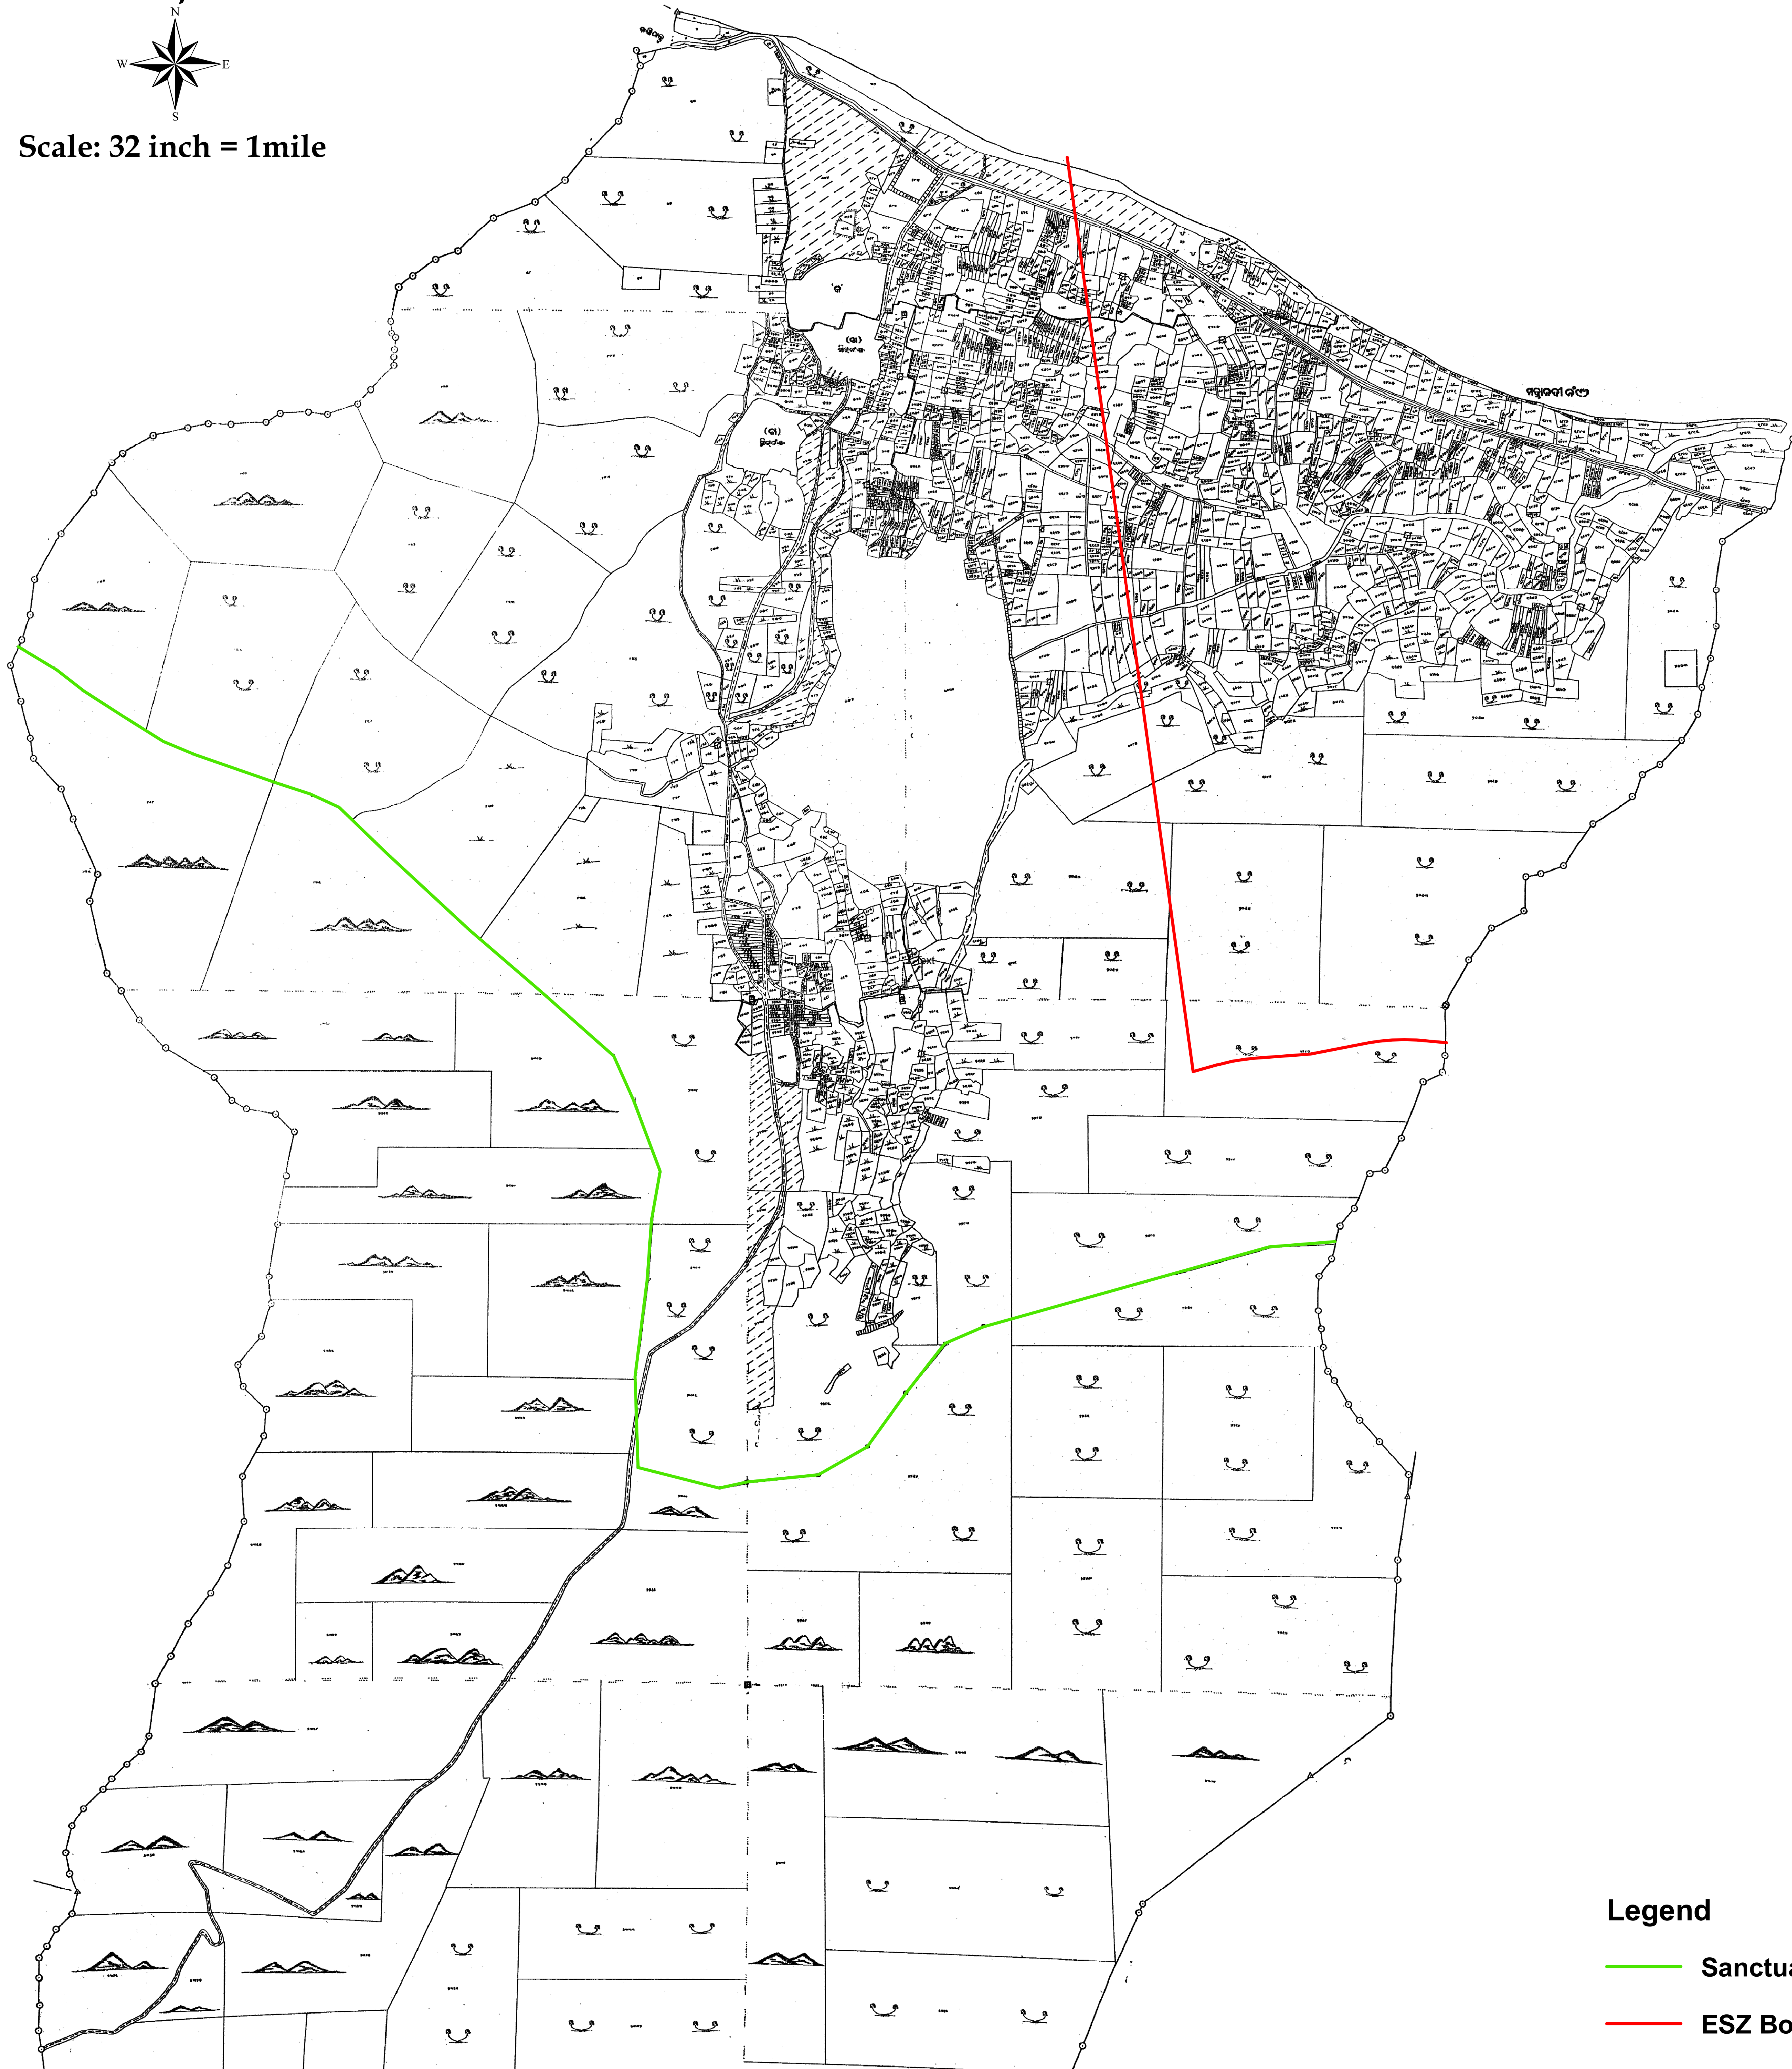

85°40'30"E 85°41'0"E 85°41'30"E 85°42'0"E 85°42'30"E 85°43'0"E 85°43'30"E

# Mouza : Gayalbanka

P.S. : Banki, No.104

Tahasil : Banki, Dist: Cuttack

Scale: 32 inch = 1mile

20°26'0"N

20°25'30"N

20°25'0"N

20°24'30"N

20°24'0"N

20°23'30"N

20°26'0"N

20°25'30"N

20°25'0"N

20°24'30"N

20°24'0"N

20°23'30"N

### Legend

-  Sanctuary Boundary
-  ESZ Boundary

85°40'30"E 85°41'0"E 85°41'30"E 85°42'0"E 85°42'30"E 85°43'0"E 85°43'30"E